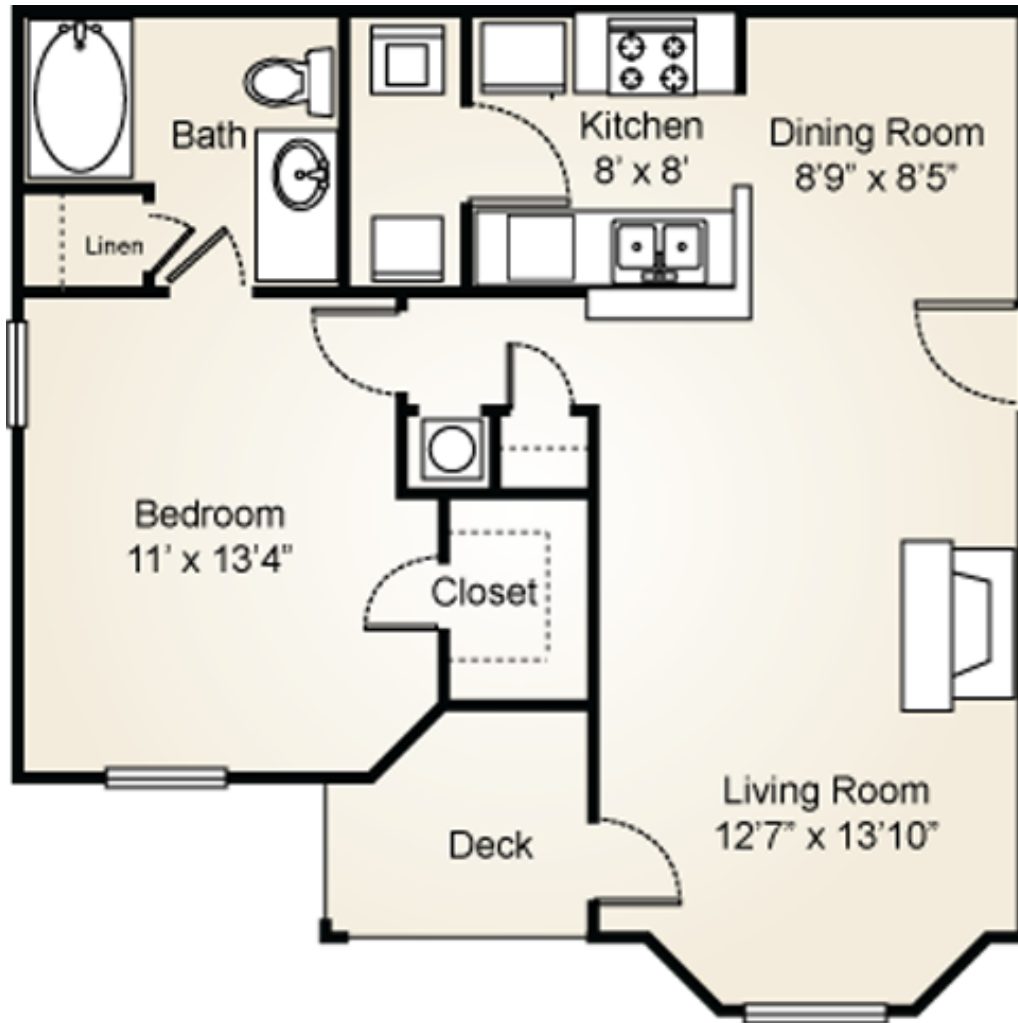

## belissa

one bedroom | one bathroom | 826 sq ft

RENT: \_\_\_\_\_ DEPOSIT: \_\_\_\_\_

[www.chacelake-villas.com](http://www.chacelake-villas.com)

98 chace lake pkwy | birmingham, al 35244

ph. 205-988-4977 | fx. 205-988-8882