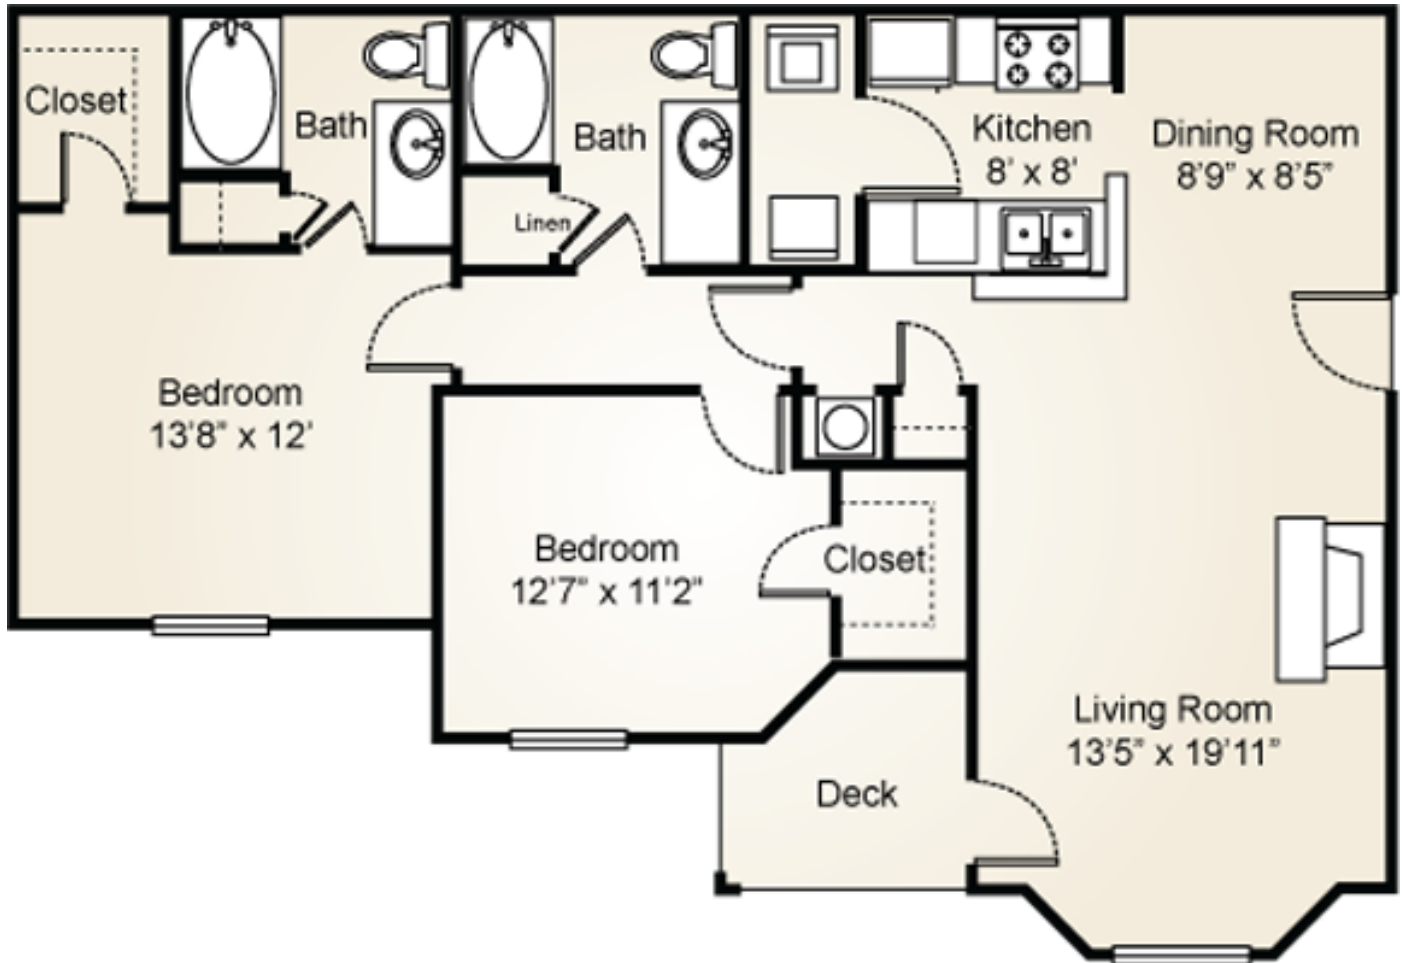

## bartolomeo

two bedroom | two bathroom | 1114 sq ft

RENT: \_\_\_\_\_ DEPOSIT: \_\_\_\_\_

[www.chacelake-villas.com](http://www.chacelake-villas.com)

98 chace lake pkwy | birmingham, al 35244

ph. 205-988-4977 | fx. 205-988-8882