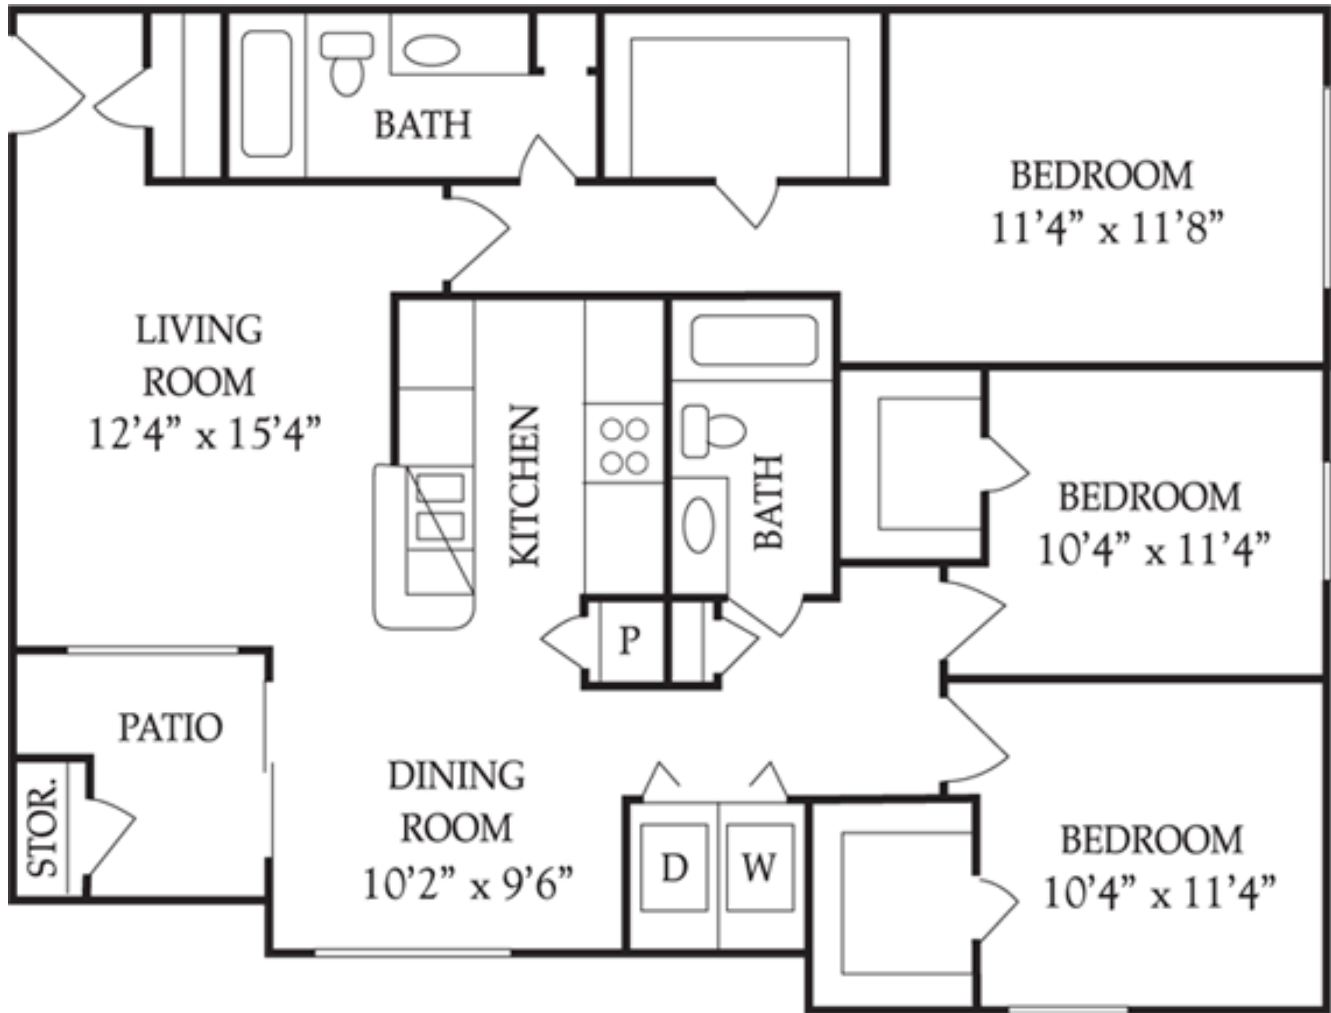

CAMBRIDGE

at *Hickory Hollow*

1330 SQ.FT.
3 BED / 2 BATH

RENT: _____ DEPOSIT: _____

660 Bell Rd | Antioch, TN 37013

Ph: (615) 731-9333 | Fx: (615) 731-2077 | info@CambridgeatHickoryHollow.com

www.CambridgeatHickoryHollow.com