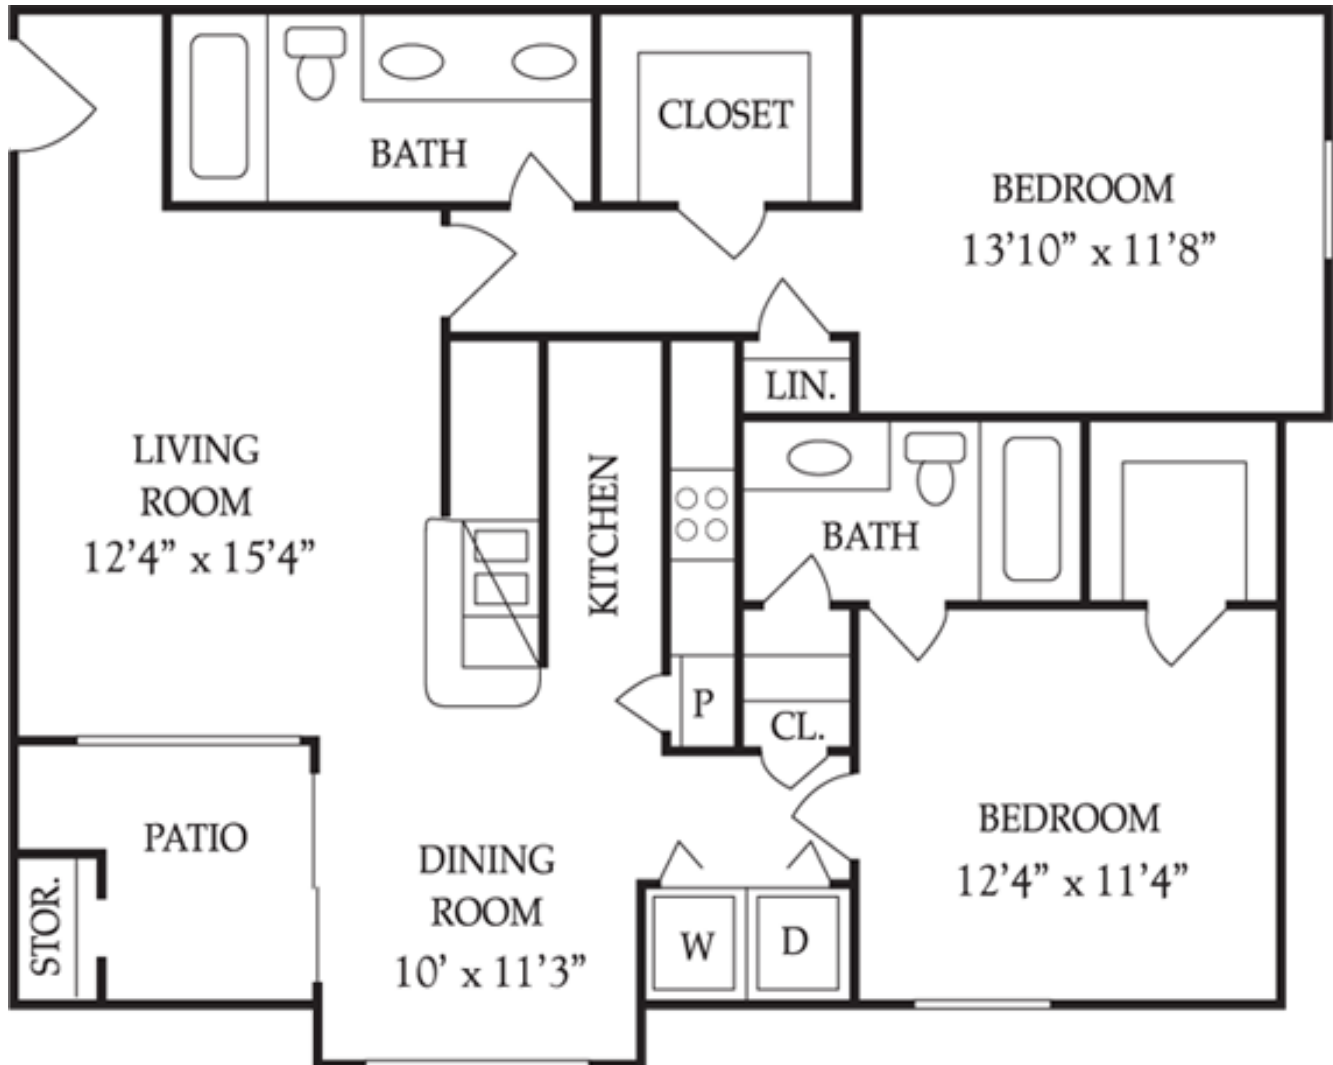

# CAMBRIDGE

at *Hickory Hollow*

1084 SQ.FT.  
2 BED / 2 BATH

RENT: \_\_\_\_\_ DEPOSIT: \_\_\_\_\_

660 Bell Rd | Antioch, TN 37013

Ph: (615) 731-9333 | Fx: (615) 731-2077 | [info@CambridgeatHickoryHollow.com](mailto:info@CambridgeatHickoryHollow.com)