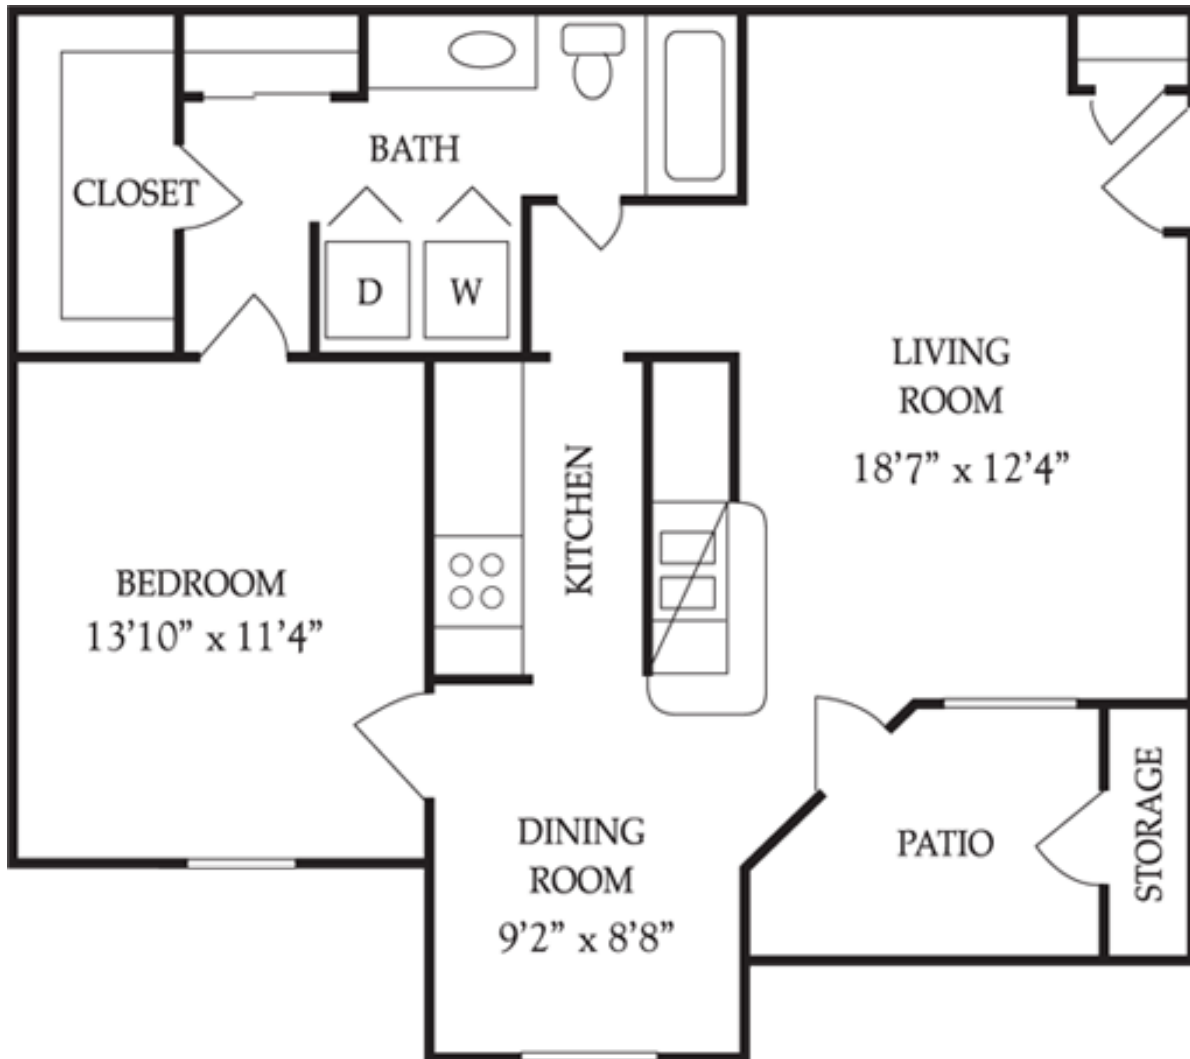

CAMBRIDGE

at *Hickory Hollow*

848 SQ.FT.
1 BED / 1 BATH

RENT: _____ DEPOSIT: _____

660 Bell Rd | Antioch, TN 37013

Ph: (615) 731-9333 | Fx: (615) 731-2077 | info@CambridgeatHickoryHollow.com

www.CambridgeatHickoryHollow.com