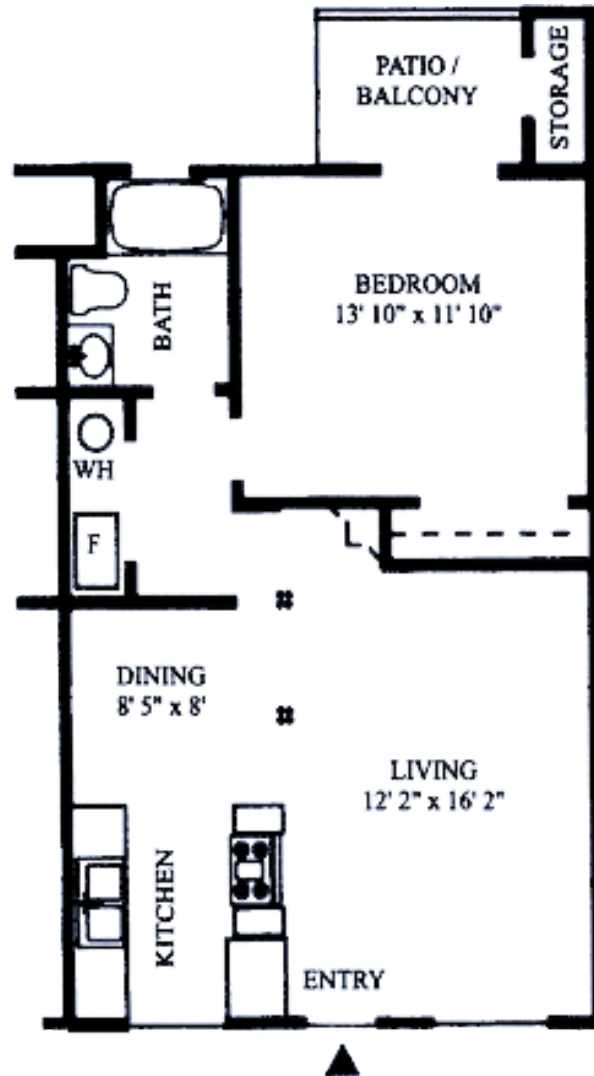

Sand Pebble

• APARTMENTS •

675 SQ.FT.
1 BED / 1 BATH

RENT: _____ DEPOSIT: _____

11280 Pebble Hills El Paso, TX 79936
Ph. (915) 594-8737 | Fx. (915) 592-0737 | info@sandpebbleapts.com
www.sandpebbleapts.com