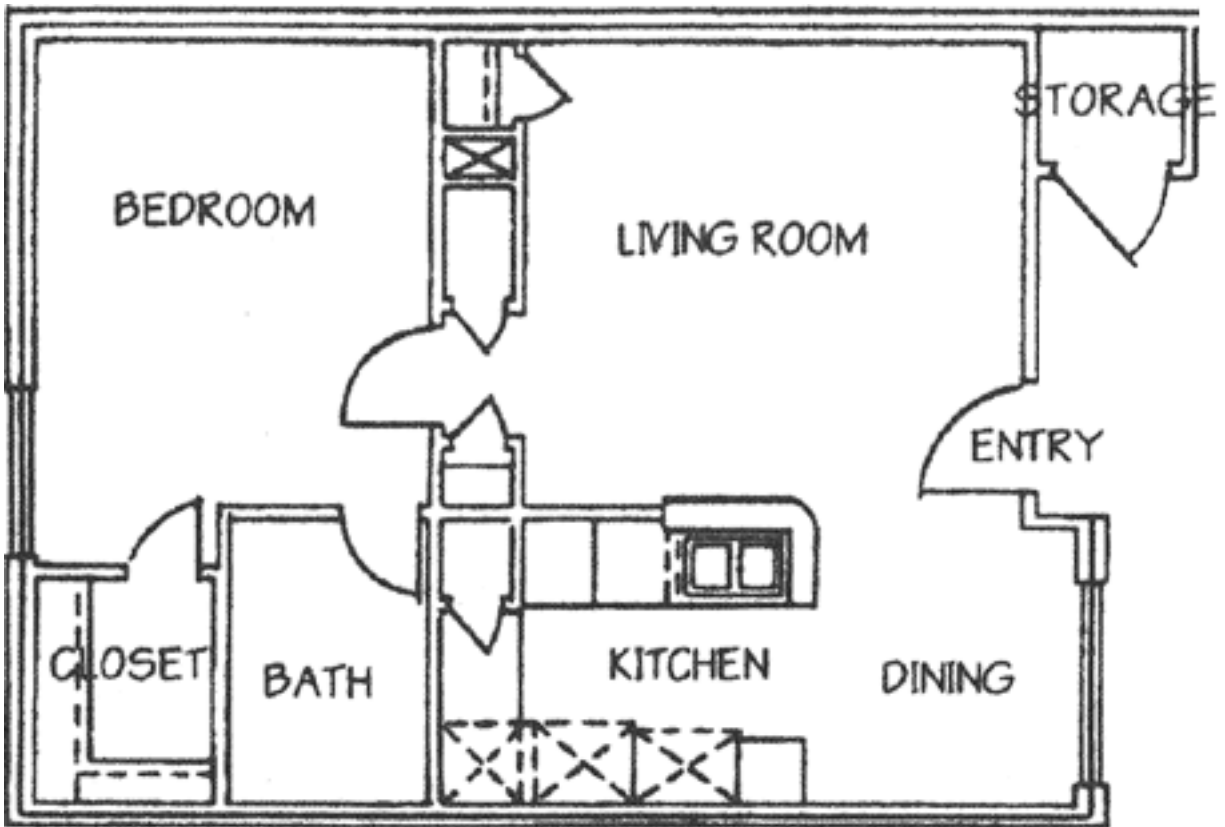

Trevino Place

640 SQ.FT.
1 BED / 1 BATH

RENT: _____ DEPOSIT: _____

10891 Edgemere El Paso TX 79935
Ph. (915) 591-6177 | Fx. (915) 590-3910 | info@trevinoplace.com
www.trevinoplace.com